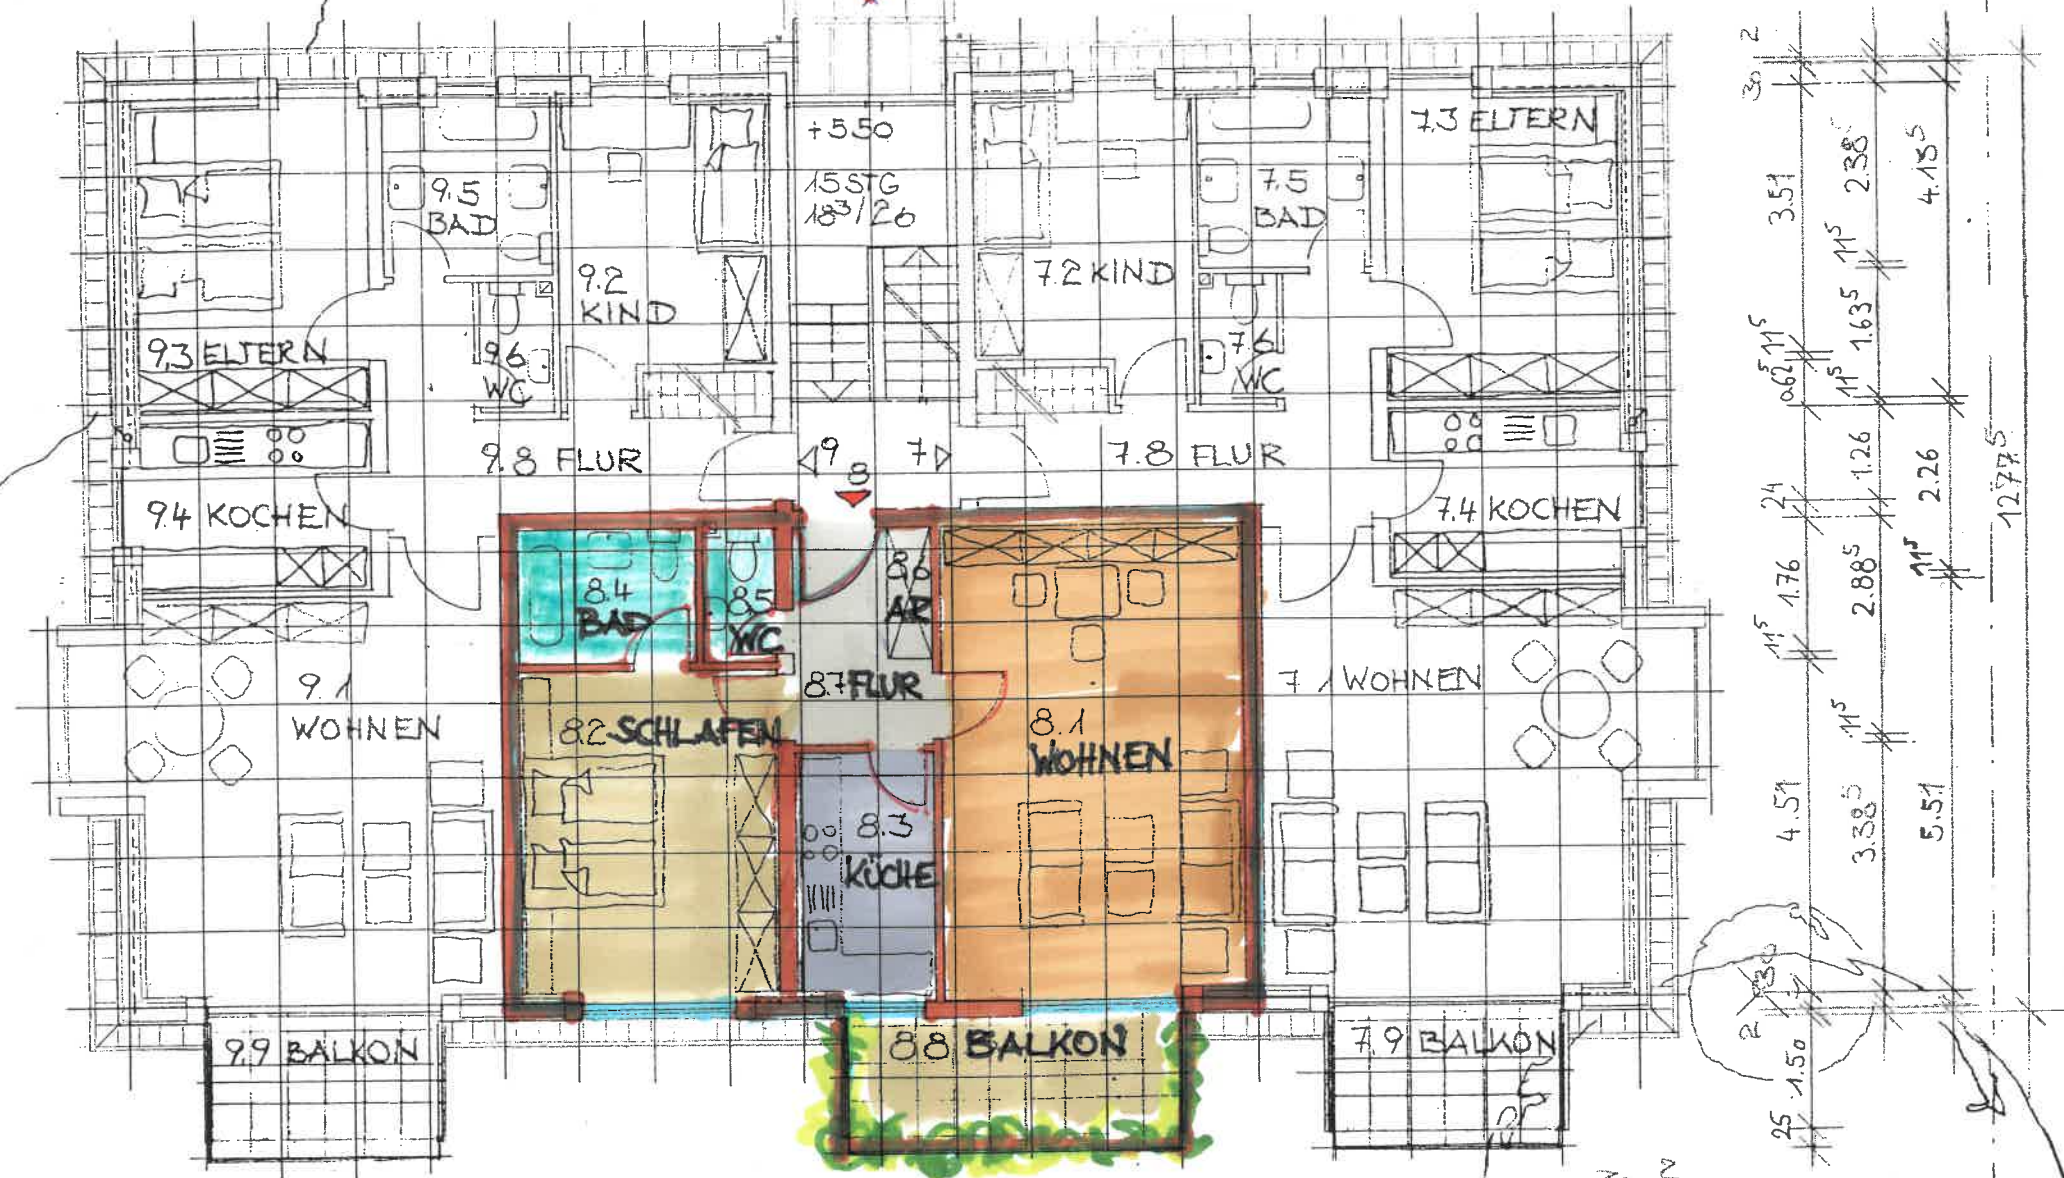

BLATT-NR.
131a

PROJEKT: WESTPARKSTR. 89
BEZEICHNUNG: MANSARDGESCHOSS
DATUM: 16.9.87 M 1: 100
GEZ.: REY/HE

DER BAUHERR:
DIE Mennoniten-
GEMEINDE ZU
KREFELD

DER ARCHITEKT:
ARCHITEKTUR + DESIGN
KLAUS REYMANN
BISMARCKSTR. 77
4150 KREFELD, TEL. 590018/18

Stellplätze

Hofseite

barriere
-stopp

Westparkstr. 89
Wohnung DG Mitte
ca. 59,44 m²

Zufahrt
Hof

Straßenseite