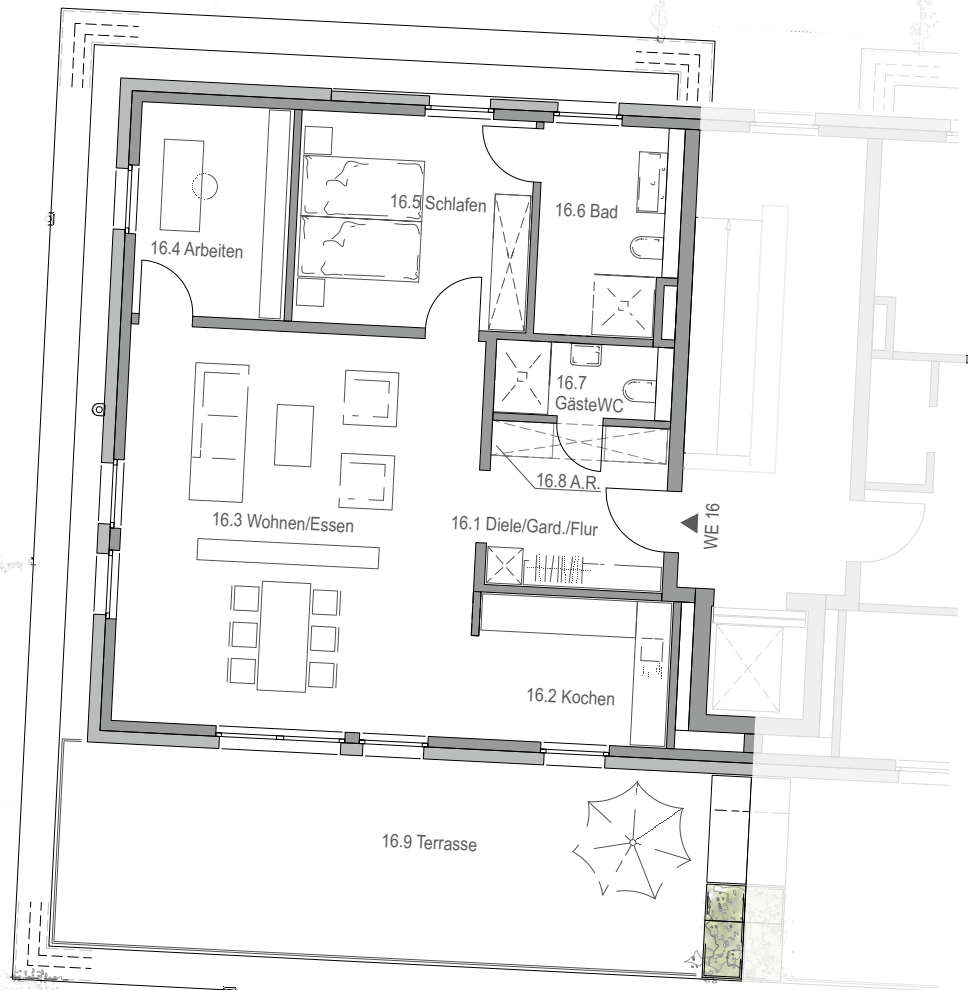

Staffelgeschoss rechts · Grundriss

Wohnung 16

Wohnfläche:

Diele/Garderobe/Flur	ca.	6,69 qm
Kochen	ca.	7,72 qm
Wohnen/Essen	ca.	37,87 qm
Arbeiten	ca.	8,69 qm
Schlafen	ca.	13,37 qm
Bad	ca.	7,73 qm
GästeWC	ca.	3,30 qm
A.R.	ca.	1,18 qm
Terrasse (1/2 gerechnet)	ca.	19,06 qm

ca. 105,61 qm

Keller

ca. 6,75 qm