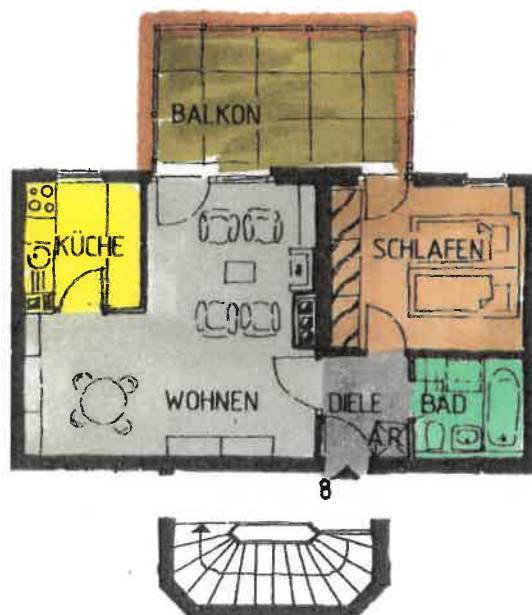

## Wohnung 8

FRIEDR.-EBERT-STR. 308  
47800 KREFELD

| Dachgeschoß           | Wohnung 8                  |
|-----------------------|----------------------------|
| 8.1 Wohnen            | 21,69 m <sup>2</sup>       |
| 8.2 Schlafen          | 10,73 m <sup>2</sup>       |
| 8.3 Küche             | 4,50 m <sup>2</sup>        |
| 8.4 Bad               | 3,94 m <sup>2</sup>        |
| 8.5 Diele             | 2,93 m <sup>2</sup>        |
| 8.6 Abstellraum       | 0,45 m <sup>2</sup>        |
| 8.7 Dachterrasse      | 6,83 m <sup>2</sup>        |
| Wohnung 8 - insgesamt | <u>51,07 m<sup>2</sup></u> |